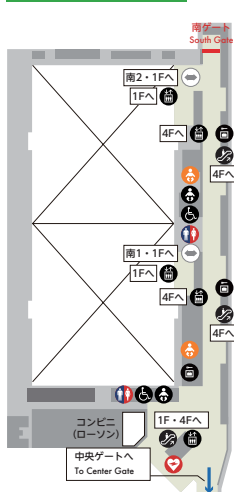

コラボレーション

SS01	(株)タカトミー	TOMY Company, Ltd.
OP01	(一社)日本スーパーカー協会	Japan SuperCar Association
OP02	東京オートサロン	Tokyo Auto Salon
OP04	クラスター(株)	Cluster, Inc.

- インフォメーション Information
- エスカレーター Escalator
- エレベーター Elevator
- 化粧室 Restroom
- 乳幼児用施設 Nursery
- コインロッカー Coin Locker
- 救護室 First Aid
- 身障者用施設 Accessible Facility
- グルメキングダム Gourmet Kingdom
- レストラン・カフェ・休憩ゾーン Restaurant & Cafe Rest Zone
- 喫煙場所 Smoking Area
- オフィシャルグッズショップ Official Merchandise Shop
- 自動車ガイドブック販売所 Japanese Motor Vehicle Guidebook Store
- AED 自動体外式除細動機 AED/Automated External Defibrillator

南展示棟2階

1階

4階