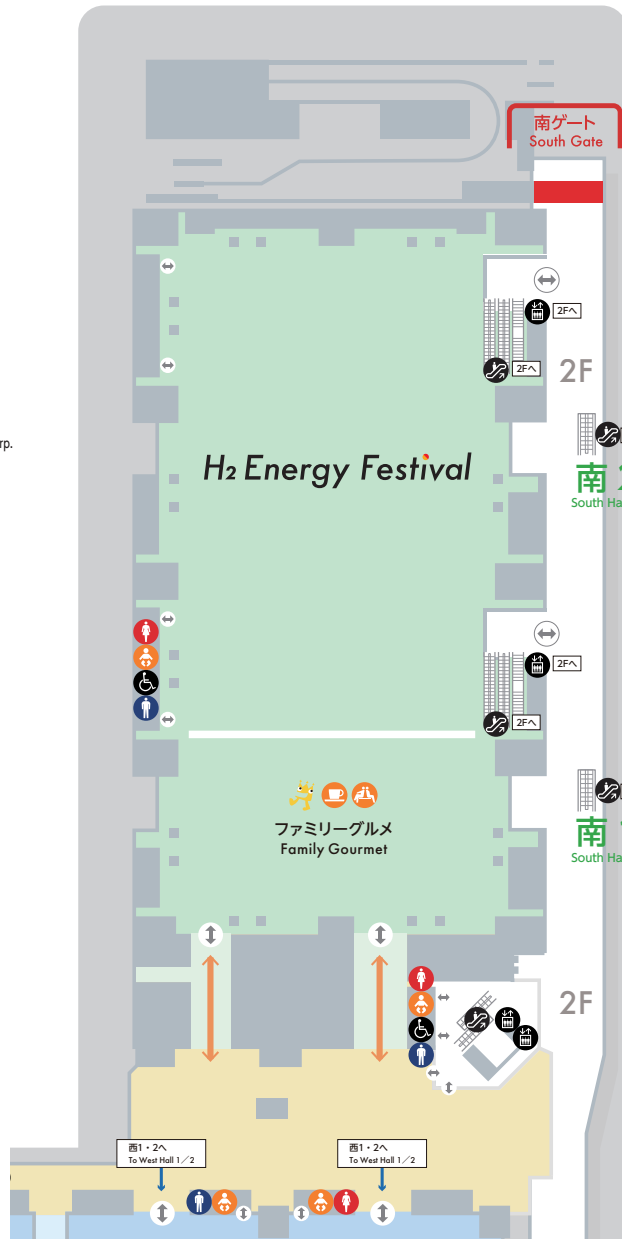

コラボレーション

SS01	(株)タカトミー	TOMY Company, Ltd.
OP01	(一社)日本スーパーカー協会	Japan SuperCar Association
OP02	東京オートサロン	Tokyo Auto Salon
OP04	クラスター(株)	Cluster, Inc.

- インフォメーション Information
- エスカレーター Escalator
- エレベーター Elevator
- 化粧室 Restroom
- 乳幼児用施設 Nursery
- コインロッカー Coin Locker
- 救護室 First Aid
- 身障者用施設 Accessible Facility
- グルメキングダム Gourmet Kingdom
- レストラン・カフェ・休憩ゾーン Restaurant & Cafe Rest Zone
- 喫煙場所 Smoking Area
- オフィシャルグッズショップ Official Merchandise Shop
- 自動車ガイドブック販売所 Japanese Motor Vehicle Guidebook Store
- AED 自動体外式除細動機 AED/Automated External Defibrillator

南展示棟2階

1階

4階